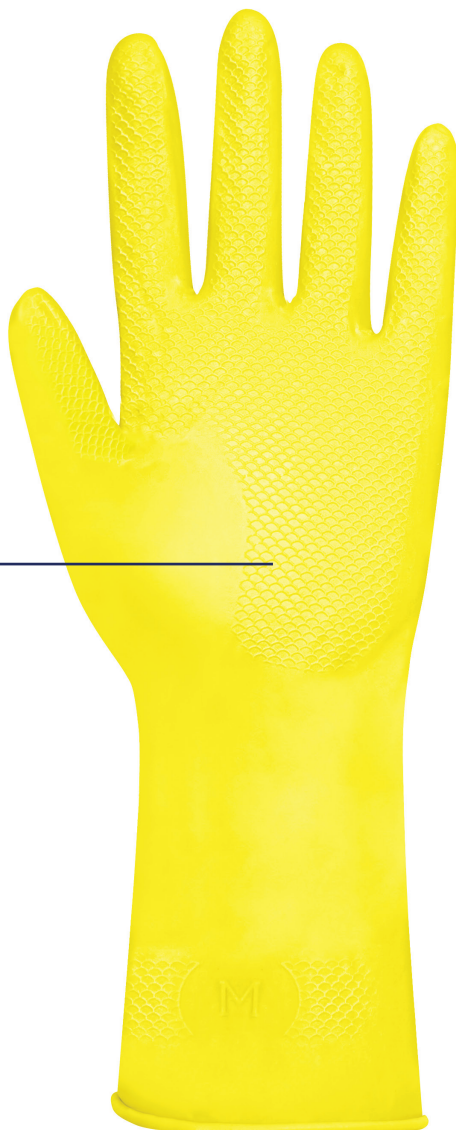

SMILEX SKIN VANIA

LATTICE / FELPATO / NON STERILE / 2PZ

Descrizione

Guanti casalinghi multiuso in lattice di gomma naturale di forma anatomica per mano destra e sinistra, con bordino "salva goccia". Colore giallo. Internamente felpati in cotone con trattamento anti-batterico. Zigrinatura esterna antiscivolo sul palmo e sulle dita. Ottima elasticità. Evitare l'uso con sostanze tossiche e/o aggressive, olii, grassi e derivati da idrocarburi.

TEXTURE A NIDO D'APE

Consigliato per

G.D.O.

Bricolage

**PRESA SICURA
LUNGA DURATA**

Standard Normativi

- UNI EN ISO 9001:2015